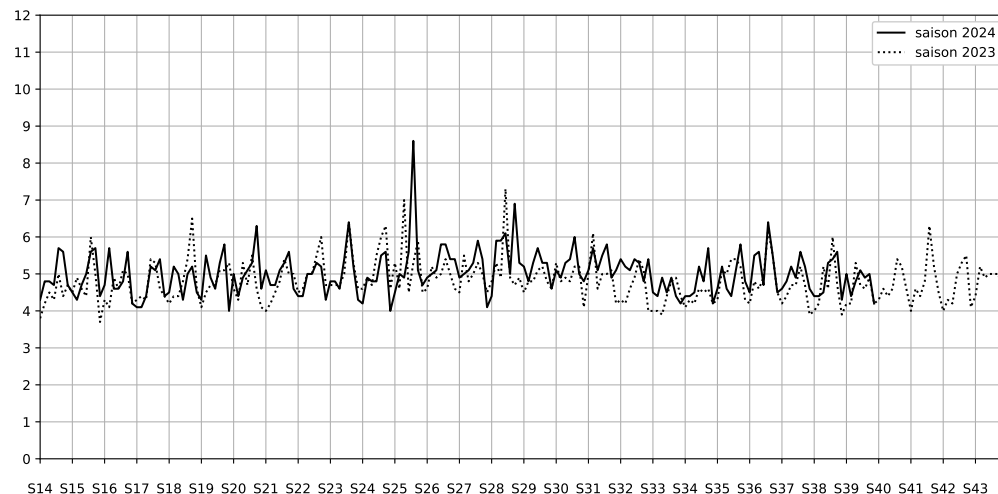

Légende

Indice Harmonica

Niveau sonore LAeq en dB(A)

4 Place Sainte-Catherine - 75004 Paris

Indice Harmonica Nuit [22h-06h]
Comparaison avec saison précédente à jour équivalent

	22h-00h	00h-02h	02h-04h	04h-06h	Total nuit (22h-06h)
Nuit du lundi 23/09/2024 au mardi 24/09/2024	5,2	4,4	4,2	5,2	4,8
	53,8 dB(A)	49,7 dB(A)	48,1 dB(A)	54,4 dB(A)	52,3 dB(A)
Nuit du mardi 24/09/2024 au mercredi 25/09/2024	5,1	4,3	3,2	4,8	4,4
	54,1 dB(A)	49,2 dB(A)	44,1 dB(A)	51,0 dB(A)	50,9 dB(A)
Nuit du mercredi 25/09/2024 au jeudi 26/09/2024	6,3	5,8	4,2	5,0	5,3
	59,9 dB(A)	56,8 dB(A)	52,5 dB(A)	51,7 dB(A)	56,5 dB(A)
Nuit du jeudi 26/09/2024 au vendredi 27/09/2024	6,4	5,2	4,2	4,2	5,0
	59,8 dB(A)	54,8 dB(A)	48,5 dB(A)	48,9 dB(A)	55,5 dB(A)
Nuit du vendredi 27/09/2024 au samedi 28/09/2024	5,8	6,2	5,0	4,2	5,3
	57,5 dB(A)	57,6 dB(A)	52,5 dB(A)	48,4 dB(A)	55,4 dB(A)
Nuit du samedi 28/09/2024 au dimanche 29/09/2024	5,8	5,3	5,0	4,4	5,1
	57,5 dB(A)	53,9 dB(A)	51,9 dB(A)	49,7 dB(A)	54,2 dB(A)
Nuit du dimanche 29/09/2024 au lundi 30/09/2024	5,5	5,8	3,7	4,6	4,9
	55,1 dB(A)	59,1 dB(A)	49,7 dB(A)	50,4 dB(A)	55,2 dB(A)