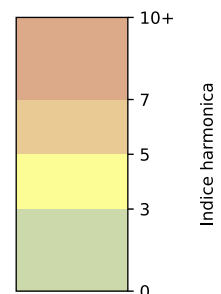

22h-00h	00h-02h	02h-04h	04h-06h	Total nuit (22h-06h)
Nuit du lundi 23/09/2024 au mardi 24/09/2024	5,2	4,4	4,2	5,2	4,8
	53,8 dB(A)	49,7 dB(A)	48,1 dB(A)	54,4 dB(A)	52,3 dB(A)
Nuit du mardi 24/09/2024 au mercredi 25/09/2024	5,1	4,3	3,2	4,8	4,4
	54,1 dB(A)	49,2 dB(A)	44,1 dB(A)	51,0 dB(A)	50,9 dB(A)
Nuit du mercredi 25/09/2024 au jeudi 26/09/2024	6,3	5,8	4,2	5,0	5,3
	59,9 dB(A)	56,8 dB(A)	52,5 dB(A)	51,7 dB(A)	56,5 dB(A)
Nuit du jeudi 26/09/2024 au vendredi 27/09/2024	6,4	5,2	4,2	4,2	5,0
	59,8 dB(A)	54,8 dB(A)	48,5 dB(A)	48,9 dB(A)	55,5 dB(A)
Nuit du vendredi 27/09/2024 au samedi 28/09/2024	5,8	6,2	5,0	4,2	5,3
	57,5 dB(A)	57,6 dB(A)	52,5 dB(A)	48,4 dB(A)	55,4 dB(A)
Nuit du samedi 28/09/2024 au dimanche 29/09/2024	5,8	5,3	5,0	4,4	5,1
	57,5 dB(A)	53,9 dB(A)	51,9 dB(A)	49,7 dB(A)	54,2 dB(A)
Nuit du dimanche 29/09/2024 au lundi 30/09/2024	5,5	5,8	3,7	4,6	4,9
	55,1 dB(A)	59,1 dB(A)	49,7 dB(A)	50,4 dB(A)	55,2 dB(A)

Légende