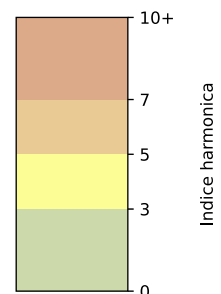

22h-00h	00h-02h	02h-04h	04h-06h	Total nuit (22h-06h)
Nuit du lundi 23/09/2024 au mardi 24/09/2024	6,1 59,2 dB(A)	5,0 55,8 dB(A)	2,7 42,7 dB(A)	6,2 59,3 dB(A)	5,0 57,1 dB(A)
Nuit du mardi 24/09/2024 au mercredi 25/09/2024	5,4 56,3 dB(A)	4,4 50,3 dB(A)	3,6 46,9 dB(A)	4,0 49,9 dB(A)	4,4 52,3 dB(A)
Nuit du mercredi 25/09/2024 au jeudi 26/09/2024	5,9 59,0 dB(A)	4,8 53,4 dB(A)	3,6 48,5 dB(A)	4,8 52,0 dB(A)	4,8 54,9 dB(A)
Nuit du jeudi 26/09/2024 au vendredi 27/09/2024	6,2 60,1 dB(A)	5,8 57,4 dB(A)	4,2 50,0 dB(A)	4,1 48,9 dB(A)	5,1 56,4 dB(A)
Nuit du vendredi 27/09/2024 au samedi 28/09/2024	6,4 61,3 dB(A)	5,4 56,5 dB(A)	3,6 46,8 dB(A)	4,2 49,7 dB(A)	4,9 56,9 dB(A)
Nuit du samedi 28/09/2024 au dimanche 29/09/2024	6,8 62,7 dB(A)	5,1 56,1 dB(A)	4,0 48,8 dB(A)	4,1 48,7 dB(A)	5,0 57,8 dB(A)
Nuit du dimanche 29/09/2024 au lundi 30/09/2024	5,4 55,6 dB(A)	3,6 46,6 dB(A)	3,4 45,8 dB(A)	4,6 50,4 dB(A)	4,2 51,4 dB(A)

Légende