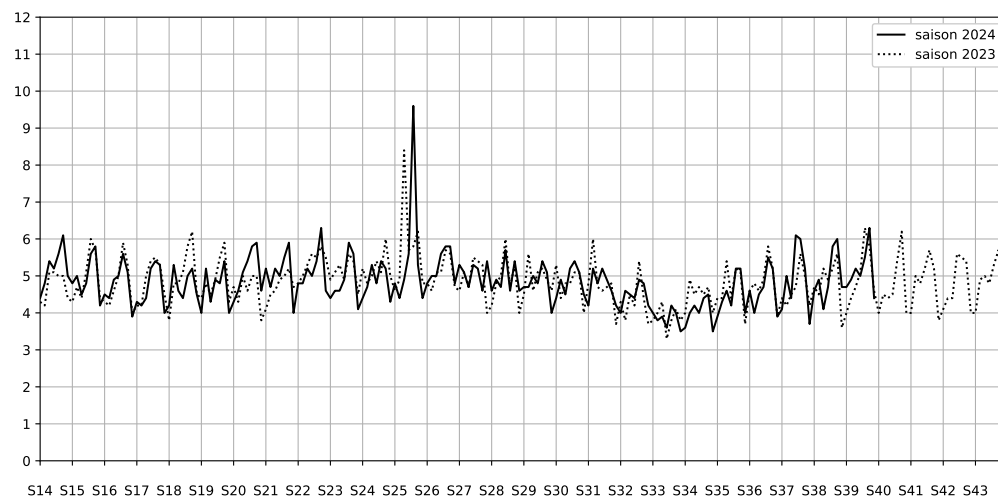

Légende

Indice Harmonica

Niveau sonore LAeq en dB(A)

4 Rue Eugène Spuller - 75003 Paris

Indice Harmonica Nuit [22h-06h]
Comparaison avec saison précédente à jour équivalent

	22h-00h	00h-02h	02h-04h	04h-06h	Total nuit (22h-06h)
Nuit du lundi 23/09/2024 au mardi 24/09/2024	6,1 59,2 dB(A)	5,0 55,8 dB(A)	2,7 42,7 dB(A)	6,2 59,3 dB(A)	5,0 57,1 dB(A)
Nuit du mardi 24/09/2024 au mercredi 25/09/2024	5,4 56,3 dB(A)	4,4 50,3 dB(A)	3,6 46,9 dB(A)	4,0 49,9 dB(A)	4,4 52,3 dB(A)
Nuit du mercredi 25/09/2024 au jeudi 26/09/2024	5,9 59,0 dB(A)	4,8 53,4 dB(A)	3,6 48,5 dB(A)	4,8 52,0 dB(A)	4,8 54,9 dB(A)
Nuit du jeudi 26/09/2024 au vendredi 27/09/2024	6,2 60,1 dB(A)	5,8 57,4 dB(A)	4,2 50,0 dB(A)	4,1 48,9 dB(A)	5,1 56,4 dB(A)
Nuit du vendredi 27/09/2024 au samedi 28/09/2024	6,4 61,3 dB(A)	5,4 56,5 dB(A)	3,6 46,8 dB(A)	4,2 49,7 dB(A)	4,9 56,9 dB(A)
Nuit du samedi 28/09/2024 au dimanche 29/09/2024	6,8 62,7 dB(A)	5,1 56,1 dB(A)	4,0 48,8 dB(A)	4,1 48,7 dB(A)	5,0 57,8 dB(A)
Nuit du dimanche 29/09/2024 au lundi 30/09/2024	5,4 55,6 dB(A)	3,6 46,6 dB(A)	3,4 45,8 dB(A)	4,6 50,4 dB(A)	4,2 51,4 dB(A)