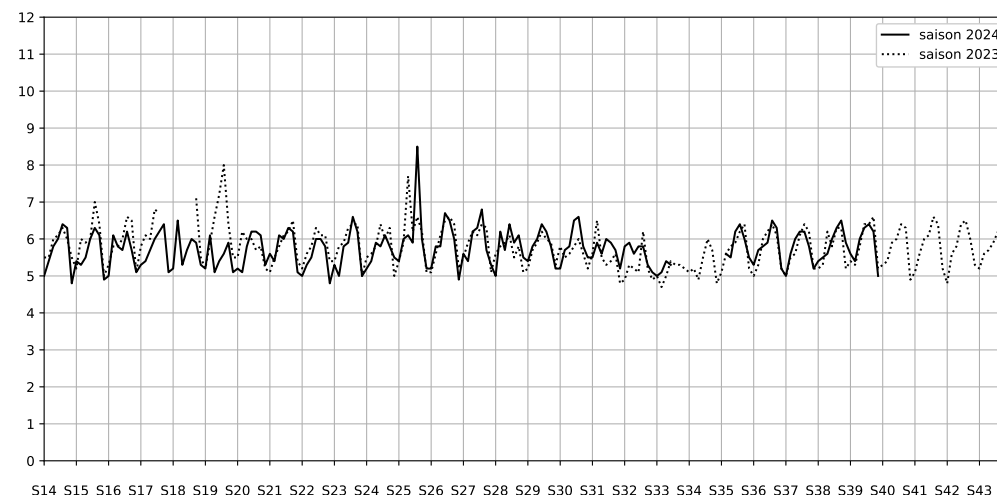

Légende

Indice Harmonica

Niveau sonore LAeq en dB(A)

69 rue d Argout - 75002 Paris

Indice Harmonica Nuit [22h-06h]
Comparaison avec saison précédente à jour équivalent

	22h-00h	00h-02h	02h-04h	04h-06h	Total nuit (22h-06h)
Nuit du lundi 23/09/2024 au mardi 24/09/2024	6,0 59,0 dB(A)	5,6 55,9 dB(A)	5,2 53,3 dB(A)	6,8 62,5 dB(A)	5,9 59,0 dB(A)
Nuit du mardi 24/09/2024 au mercredi 25/09/2024	6,8 62,2 dB(A)	5,8 56,5 dB(A)	4,8 51,1 dB(A)	5,5 54,4 dB(A)	5,7 58,0 dB(A)
Nuit du mercredi 25/09/2024 au jeudi 26/09/2024	6,8 63,7 dB(A)	6,4 60,8 dB(A)	5,6 56,4 dB(A)	5,4 54,0 dB(A)	6,0 60,2 dB(A)
Nuit du jeudi 26/09/2024 au vendredi 27/09/2024	6,8 62,9 dB(A)	6,3 59,8 dB(A)	5,6 55,7 dB(A)	5,8 56,1 dB(A)	6,1 59,7 dB(A)
Nuit du vendredi 27/09/2024 au samedi 28/09/2024	7,3 65,6 dB(A)	7,2 64,0 dB(A)	6,6 61,7 dB(A)	6,0 58,5 dB(A)	6,8 63,2 dB(A)
Nuit du samedi 28/09/2024 au dimanche 29/09/2024	6,9 63,2 dB(A)	6,8 62,2 dB(A)	6,2 60,2 dB(A)	5,6 56,1 dB(A)	6,4 61,2 dB(A)
Nuit du dimanche 29/09/2024 au lundi 30/09/2024	5,9 57,7 dB(A)	5,6 56,4 dB(A)	4,3 49,2 dB(A)	4,7 51,3 dB(A)	5,1 54,9 dB(A)