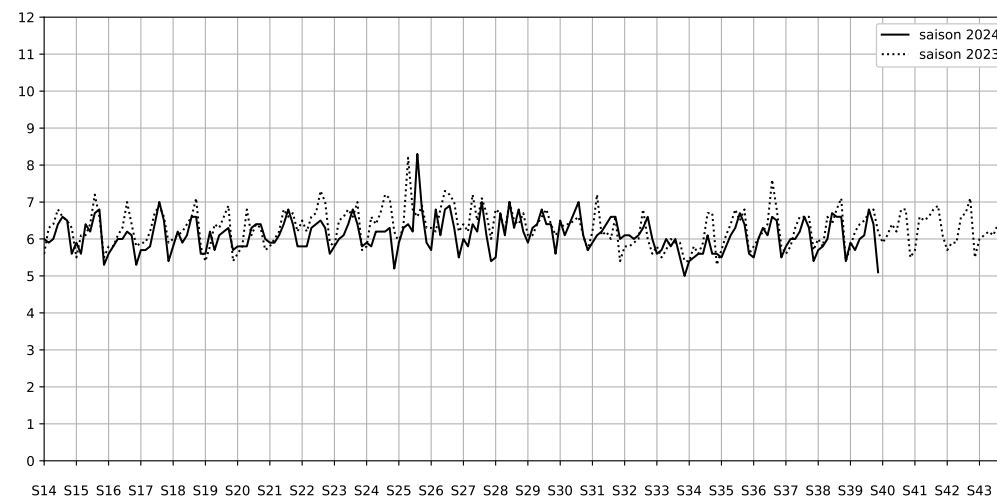

Légende

Indice Harmonica

Niveau sonore LAeq en dB(A)

54 rue Montmartre - 75002 Paris

Indice Harmonica Nuit [22h-06h]
Comparaison avec saison précédente à jour équivalent

	22h-00h	00h-02h	02h-04h	04h-06h	Total nuit (22h-06h)
Nuit du lundi 23/09/2024 au mardi 24/09/2024	7,9 68,7 dB(A)	7,2 64,7 dB(A)	5,6 57,4 dB(A)	7,5 66,2 dB(A)	7,0 65,8 dB(A)
Nuit du mardi 24/09/2024 au mercredi 25/09/2024	8,0 69,3 dB(A)	6,8 63,5 dB(A)	5,8 57,6 dB(A)	6,0 59,0 dB(A)	6,6 64,8 dB(A)
Nuit du mercredi 25/09/2024 au jeudi 26/09/2024	8,2 70,4 dB(A)	8,2 72,3 dB(A)	6,4 60,6 dB(A)	6,1 59,5 dB(A)	7,2 68,8 dB(A)
Nuit du jeudi 26/09/2024 au vendredi 27/09/2024	8,4 71,8 dB(A)	7,2 65,6 dB(A)	5,8 58,2 dB(A)	6,2 59,6 dB(A)	6,9 67,1 dB(A)
Nuit du vendredi 27/09/2024 au samedi 28/09/2024	8,9 74,1 dB(A)	8,4 71,7 dB(A)	6,8 63,5 dB(A)	6,4 61,1 dB(A)	7,6 70,4 dB(A)
Nuit du samedi 28/09/2024 au dimanche 29/09/2024	8,9 73,6 dB(A)	8,6 72,6 dB(A)	6,9 65,2 dB(A)	6,4 60,6 dB(A)	7,7 70,5 dB(A)
Nuit du dimanche 29/09/2024 au lundi 30/09/2024	7,0 64,2 dB(A)	6,4 60,8 dB(A)	5,2 55,2 dB(A)	5,8 57,8 dB(A)	6,1 60,8 dB(A)