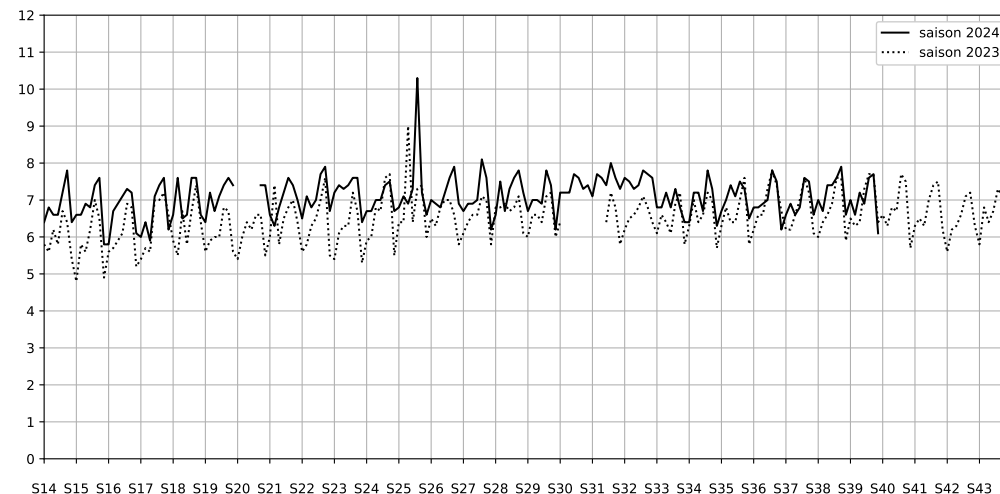

Légende

Indice Harmonica

Niveau sonore LAeq en dB(A)

6 rue de la ferronnerie - 75001 Paris

Indice Harmonica Nuit [22h-06h]
Comparaison avec saison précédente à jour équivalent

	22h-00h	00h-02h	02h-04h	04h-06h	Total nuit (22h-06h)
Nuit du lundi 23/09/2024 au mardi 24/09/2024	5,4 55,2 dB(A)	4,4 50,9 dB(A)	3,6 45,9 dB(A)	5,4 56,0 dB(A)	4,7 53,5 dB(A)
Nuit du mardi 24/09/2024 au mercredi 25/09/2024	5,9 58,6 dB(A)	4,8 52,9 dB(A)	4,2 48,5 dB(A)	4,6 50,4 dB(A)	4,9 54,4 dB(A)
Nuit du mercredi 25/09/2024 au jeudi 26/09/2024	6,4 61,0 dB(A)	5,3 55,3 dB(A)	4,6 51,7 dB(A)	4,6 50,6 dB(A)	5,2 56,7 dB(A)
Nuit du jeudi 26/09/2024 au vendredi 27/09/2024	6,3 60,5 dB(A)	5,1 54,5 dB(A)	4,4 50,0 dB(A)	4,2 49,1 dB(A)	5,0 56,0 dB(A)
Nuit du vendredi 27/09/2024 au samedi 28/09/2024	6,8 63,4 dB(A)	6,1 60,0 dB(A)	5,0 54,7 dB(A)	4,2 48,8 dB(A)	5,5 59,5 dB(A)
Nuit du samedi 28/09/2024 au dimanche 29/09/2024	7,4 66,4 dB(A)	7,2 65,0 dB(A)	6,9 62,9 dB(A)	3,8 46,8 dB(A)	6,3 63,8 dB(A)
Nuit du dimanche 29/09/2024 au lundi 30/09/2024	5,1 54,0 dB(A)	4,7 52,2 dB(A)	4,0 48,5 dB(A)	3,6 46,6 dB(A)	4,4 51,2 dB(A)