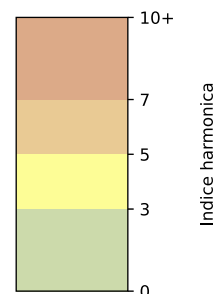

22h-00h	00h-02h	02h-04h	04h-06h	Total nuit (22h-06h)
Nuit du lundi 23/09/2024 au mardi 24/09/2024	7,9 68,7 dB(A)	7,2 64,7 dB(A)	5,6 57,4 dB(A)	7,5 66,2 dB(A)	7,0 65,8 dB(A)
Nuit du mardi 24/09/2024 au mercredi 25/09/2024	8,0 69,3 dB(A)	6,8 63,5 dB(A)	5,8 57,6 dB(A)	6,0 59,0 dB(A)	6,6 64,8 dB(A)
Nuit du mercredi 25/09/2024 au jeudi 26/09/2024	8,2 70,4 dB(A)	8,2 72,3 dB(A)	6,4 60,6 dB(A)	6,1 59,5 dB(A)	7,2 68,8 dB(A)
Nuit du jeudi 26/09/2024 au vendredi 27/09/2024	8,4 71,8 dB(A)	7,2 65,6 dB(A)	5,8 58,2 dB(A)	6,2 59,6 dB(A)	6,9 67,1 dB(A)
Nuit du vendredi 27/09/2024 au samedi 28/09/2024	8,9 74,1 dB(A)	8,4 71,7 dB(A)	6,8 63,5 dB(A)	6,4 61,1 dB(A)	7,6 70,4 dB(A)
Nuit du samedi 28/09/2024 au dimanche 29/09/2024	8,9 73,6 dB(A)	8,6 72,6 dB(A)	6,9 65,2 dB(A)	6,4 60,6 dB(A)	7,7 70,5 dB(A)
Nuit du dimanche 29/09/2024 au lundi 30/09/2024	7,0 64,2 dB(A)	6,4 60,8 dB(A)	5,2 55,2 dB(A)	5,8 57,8 dB(A)	6,1 60,8 dB(A)

Légende