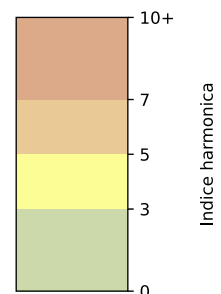

22h-00h	00h-02h	02h-04h	04h-06h	Total nuit (22h-06h)
Nuit du lundi 23/09/2024 au mardi 24/09/2024	5,4 55,2 dB(A)	4,4 50,9 dB(A)	3,6 45,9 dB(A)	5,4 56,0 dB(A)	4,7 53,5 dB(A)
Nuit du mardi 24/09/2024 au mercredi 25/09/2024	5,9 58,6 dB(A)	4,8 52,9 dB(A)	4,2 48,5 dB(A)	4,6 50,4 dB(A)	4,9 54,4 dB(A)
Nuit du mercredi 25/09/2024 au jeudi 26/09/2024	6,4 61,0 dB(A)	5,3 55,3 dB(A)	4,6 51,7 dB(A)	4,6 50,6 dB(A)	5,2 56,7 dB(A)
Nuit du jeudi 26/09/2024 au vendredi 27/09/2024	6,3 60,5 dB(A)	5,1 54,5 dB(A)	4,4 50,0 dB(A)	4,2 49,1 dB(A)	5,0 56,0 dB(A)
Nuit du vendredi 27/09/2024 au samedi 28/09/2024	6,8 63,4 dB(A)	6,1 60,0 dB(A)	5,0 54,7 dB(A)	4,2 48,8 dB(A)	5,5 59,5 dB(A)
Nuit du samedi 28/09/2024 au dimanche 29/09/2024	7,4 66,4 dB(A)	7,2 65,0 dB(A)	6,9 62,9 dB(A)	3,8 46,8 dB(A)	6,3 63,8 dB(A)
Nuit du dimanche 29/09/2024 au lundi 30/09/2024	5,1 54,0 dB(A)	4,7 52,2 dB(A)	4,0 48,5 dB(A)	3,6 46,6 dB(A)	4,4 51,2 dB(A)

Légende