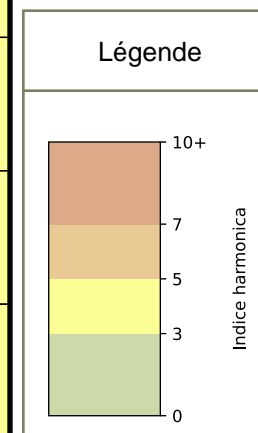

SYNTHÈSE DES SITES SUR LA SEMAINE
Par Indice Harmonica nocturne [22h-06h] décroissant

	Nuit du lundi 23/09/2024 au mardi 24/09/2024	Nuit du mardi 24/09/2024 au mercredi 25/09/2024	Nuit du mercredi 25/09/2024 au jeudi 26/09/2024	Nuit du jeudi 26/09/2024 au vendredi 27/09/2024	Nuit du vendredi 27/09/2024 au samedi 28/09/2024	Nuit du samedi 28/09/2024 au dimanche 29/09/2024	Nuit du dimanche 29/09/2024 au lundi 30/09/2024
1	FERRONNERIE (7,0)	FERRONNERIE (6,6)	FERRONNERIE (7,2)	FERRONNERIE (6,9)	FERRONNERIE (7,6)	FERRONNERIE (7,7)	FERRONNERIE (6,1)
2	MONTMARTRE (5,9)	MONTMARTRE (5,7)	ARGOUT (6,0)	ARGOUT (6,3)	MONTMARTRE (6,8)	MONTMARTRE (6,4)	MONTMARTRE (5,1)
3	ARGOUT (5,6)	ARGOUT (5,4)	MONTMARTRE (6,0)	MONTMARTRE (6,1)	ARGOUT (6,4)	EUGENE SPULLER (6,3)	ARGOUT (5,0)
4	SAINTE CATHERINE (5,0)	EUGENE SPULLER (4,9)	JARENTE (5,3)	SAINTE CATHERINE (5,1)	EUGENE SPULLER (5,5)	ARGOUT (6,2)	JARENTE (4,9)
5	JARENTE (4,8)	SAINTE CATHERINE (4,4)	EUGENE SPULLER (5,2)	EUGENE SPULLER (5,0)	JARENTE (5,3)	JARENTE (5,1)	EUGENE SPULLER (4,4)
6	EUGENE SPULLER (4,7)	JARENTE (4,4)	SAINTE CATHERINE (4,8)	JARENTE (5,0)	SAINTE CATHERINE (4,9)	SAINTE CATHERINE (5,0)	SAINTE CATHERINE (4,2)